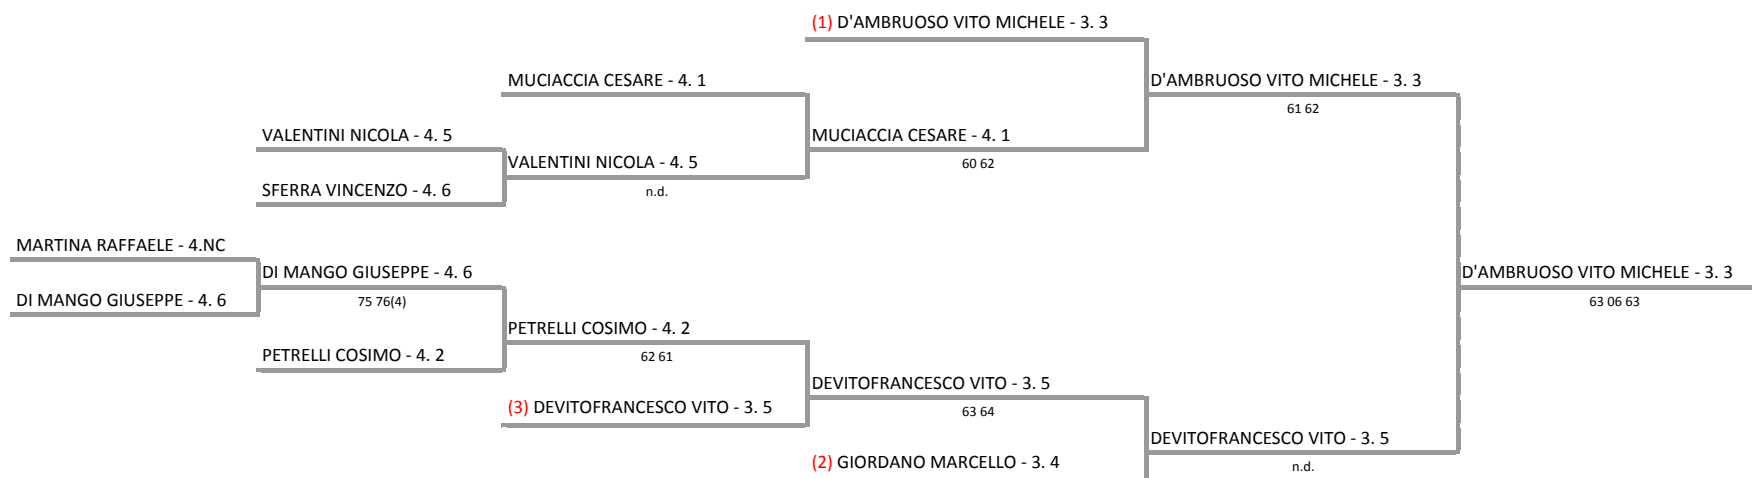

**CIRCOLO TENNIS MAGLIE A.S.D. - Torneo Nazionale Over  
SINGOLARE MASCHILE OVER 65 - tABELLONE OVER 65**

**14/08/2017 - 20/08/2017 iscritti n° 9**

**Tabellone confermato il 14/08/2017 alle ore 16:58  
compilato il 14/08/2017 alle ore 16:58 e subito esposto  
Il Giudice Arbitro: GAT2 MARIA LUISA GRECO**